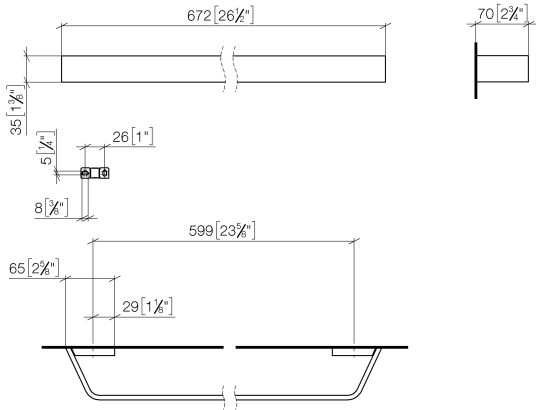

**CL.1 Towel bar - Chrome**

CL.1

83 060 705

- gauge 599 mm
- width 673mm
- height 35 mm
- 70mm projection

	Chrome	83 060 705-00
	Brushed Platinum	83 060 705-06
	Dark Chrome	83 060 705-19
	Brushed Champagne (22kt Gold)	83 060 705-46
	Champagne (22kt Gold)	83 060 705-47
	Brushed Dark Platinum	83 060 705-99

83 060 705

mm [inches]

83 060 705

Parts for other finishes can be found here: Brushed Platinum

### Spare parts list

No.	Item Number	Name	Quantity used	Delivery time
1	05 17 20 758 00 90	fixing set	2	2
2	09 30 30 191 90	screw	6	2
3	08 17 70 500-00	holder	1	10
4	08 17 70 550-00	bar	1	10
5	08 17 70 501-00	holder	1	10
6	04 31 11 113 00 90	pin	2	2