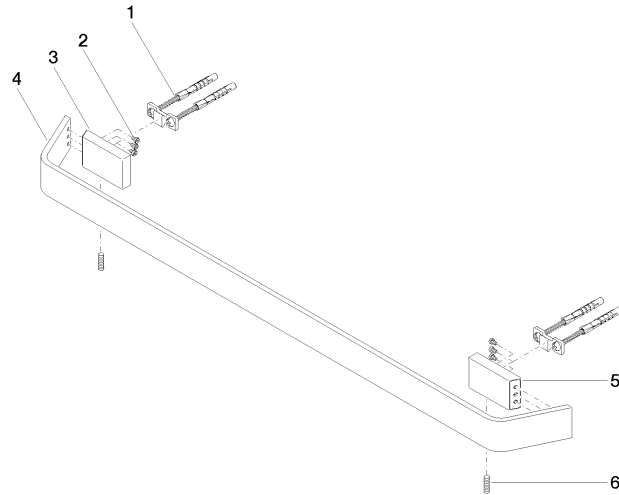

**CL.1 Towel bar - Chrome**

CL.1

83 060 705

- gauge 599 mm
- width 673mm
- height 35 mm
- 70mm projection

	Chrome	83 060 705-00
	Brushed Platinum	83 060 705-06
	Dark Chrome	83 060 705-19
	Brushed Champagne (22kt Gold)	83 060 705-46
	Champagne (22kt Gold)	83 060 705-47
	Brushed Dark Platinum	83 060 705-99

83 060 705

mm [inches]

83 060 705

Parts for other finishes can be found here: Brushed Platinum

### Spare parts list

No.	Item Number	Name	Quantity used	Delivery time
1	05 17 20 758 00 90	fixing set	2	2
2	09 30 30 191 90	screw	6	2
3	08 17 70 500-00	holder	1	10
4	08 17 70 550-00	bar	1	10
5	08 17 70 501-00	holder	1	10
6	04 31 11 113 00 90	pin	2	2